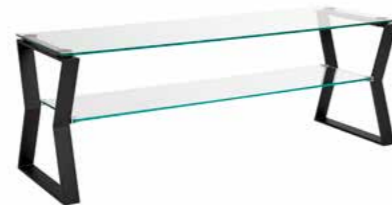

**NOA BLACK METAL CONSOLE TABLE** ①  
GY-CST-8378BK  
43.30 X 13.8 X 29.5 INCHES  
102211

**NOA BLACK METAL END TABLE** ①  
GY-ET-8378BK  
21.65 X 15.7 X 20.4 INCHES  
15.7 X 15.7 X 18.1 INCHES  
102212

**CASPIAN BLACK COFFEE TABLE** ①  
GY-CT-8206BK  
59.1X31.5X15.8 INCHES  
102513

**CASPIAN BLACK CONSOLE TABLE** ①  
GY-CST-8206BK  
63X15.8X30.7 INCHES  
102512

**CASPIAN BLACK END TABLE** ①  
GY-ET-8206BK  
23.6X23.6X23.6 INCHES  
102514