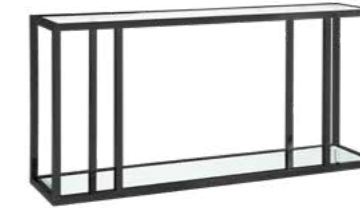

CASPIAN BLACK CONSOLE TABLE ①
GY-CST-8206BK
63X15.8X30.7 INCHES
102512