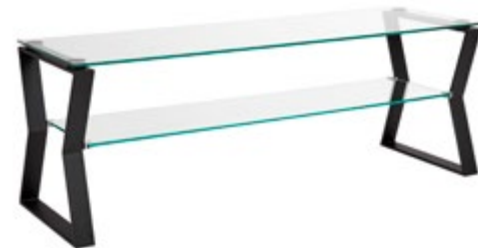

GY-CT-7982  
35.4 X 35.4 X 16 INCHES  
101499

WELLINGTON END TABLE ①

GY-ET-7982  
19.7 X 19.7 X 20 INCHES  
101500

**DAVID BLACK METAL COFFEE TABLE ①**  
GY-CT-10913BLK  
41.3 X 19.6 X 15.7 INCHES  
101751

**DAVID BLACK METAL CONSOLE TABLE ①**  
GY-CST-10912BLK  
39.4 X 9.8 X 30.7 INCHES  
101891

**DAVID BLACK METAL END TABLE ①**  
GY-ET-10914BLK  
17.7 X 17.7 X 21.6 INCHES  
101752

**NOA BLACK METAL COFFEE TABLE ①**  
GY-CT-8378BK  
43.30 X 23.6 X 18.1 INCHES  
102210

**NOA BLACK METAL CONSOLE TABLE ①**  
GY-CST-8378BK  
43.30 X 13.8 X 29.5 INCHES  
102211

**NOA BLACK METAL END TABLE ①**  
GY-ET-8378BK  
21.65 X 15.7 X 20.4 INCHES  
15.7 X 15.7 X 18.1 INCHES  
102212