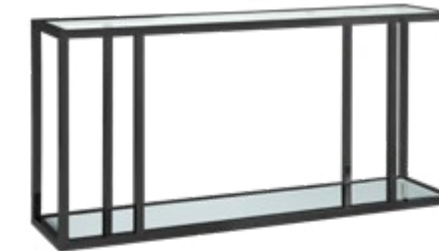

**NOA BLACK METAL CONSOLE TABLE ①**  
GY-CST-8378BK  
43.30 X 13.8 X 29.5 INCHES  
102211

**NOA BLACK METAL END TABLE ①**  
GY-ET-8378BK  
21.65 X 15.7 X 20.4 INCHES  
15.7 X 15.7 X 18.1 INCHES  
102212

**NOA BLACK METAL TV STAND ①**  
GY-TV-8378BK  
47.24 X 15.7 X 17.9 INCHES  
102213

**KRISTA BLACK METAL COFFEE TABLE ①**  
GY-CT004BLK S  
41.3 X 19.6 X 15.7 INCHES  
101753

**KRISTA BLACK METAL CONSOLE TABLE ①**  
GY-CT004BLK S  
39.3 X 11.8 X 31.1 INCHES  
101892

**KRISTA BLACK METAL END TABLE ①**  
GY-ET004BLK  
19.7 X 19.7 X 21.6 INCHES  
101754

**CASPIAN BLACK COFFEE TABLE ①**  
GY-CT-8206BK  
59.1X31.5X15.8 INCHES  
102513

**CASPIAN BLACK CONSOLE TABLE ①**  
GY-CST-8206BK  
63X15.8X30.7 INCHES  
102512

**CASPIAN BLACK END TABLE ①**  
GY-ET-8206BK  
23.6X23.6X23.6 INCHES  
102514

**CASPIAN BLACK SQUARE COFFEE TABLE ①**  
GY-CT-8206BK-SQ  
47.2X47.2X15.8 INCHES  
102515

**ZENNA BLACK COFFEE TABLE ①**  
GY-CT-9362BK  
47.2X23.6X17.7 INCHES  
102753